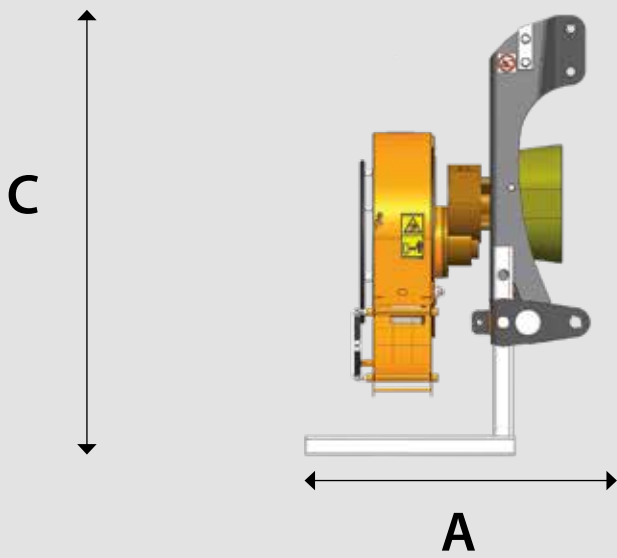

Maße	LBG-B10 H	LBG-B10 M	LBG-B20 H	LBG-B20 M-DP-HZW 540	LBG-B20 M-DP-HZW 1000
A: Länge [cm]	38	50	74	70	70
B: Breite [cm]	56	60	65	95	95
C: Höhe [cm]	56	62	70	83	83
Gewichte					
Grundgerät [kg]	48	48	72	98	98

B 10