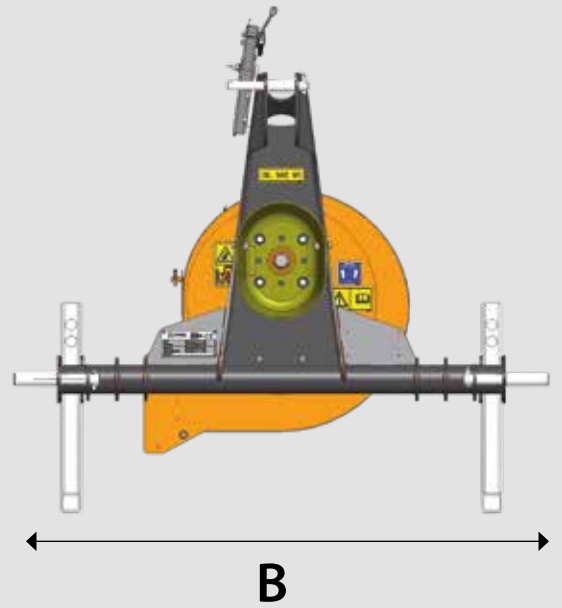

Maße	LBG-B10 H	LBG-B10 M	LBG-B20 H	LBG-B20 M-DP-HZW 540	LBG-B20 M-DP-HZW 1000
A: Länge [cm]	38	50	74	70	70
B: Breite [cm]	56	60	65	95	95
C: Höhe [cm]	56	62	70	83	83
Gewichte					
Grundgerät [kg]	48	48	72	98	98

B 10