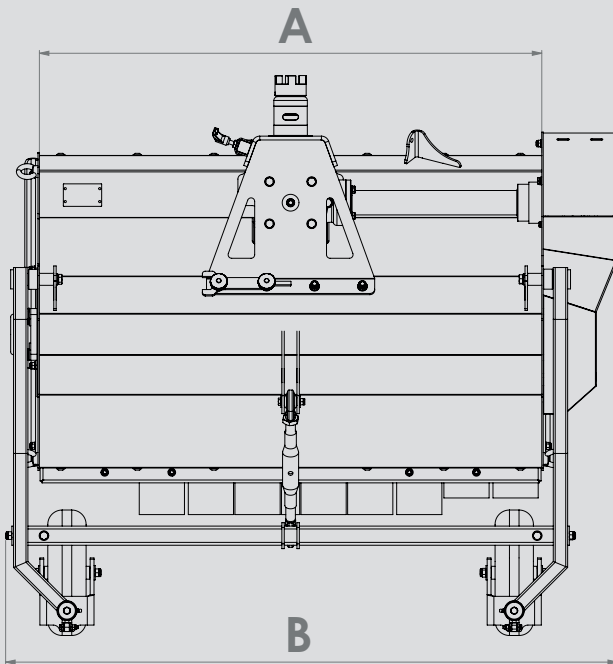

## Horizontalschlegelmähwerk

Maße	SCHLM 065 M-U 70	SCHLM 090 M-U 70	SCHLM 100 M-U 70	SCHLM 120 M-U 70
A: Arbeitsbreite [cm]	65	90	100	120
B: Breite [cm]	97	119	128	146
C: Länge [cm]	103	103	103	103
D: Höhe [cm]	46	46	46	46
<b>Gewichte</b>				
Grundgerät [kg]	125	137	142	152

## Vertikalschlegelmähwerk

Maße	ESM 080 M-U 70
A: Länge [cm]	105
B: Höhe [cm]	38
Breite [cm]	88
Arbeitsbreite [cm]	80
<b>Gewichte</b>	
Grundgerät [kg]	88