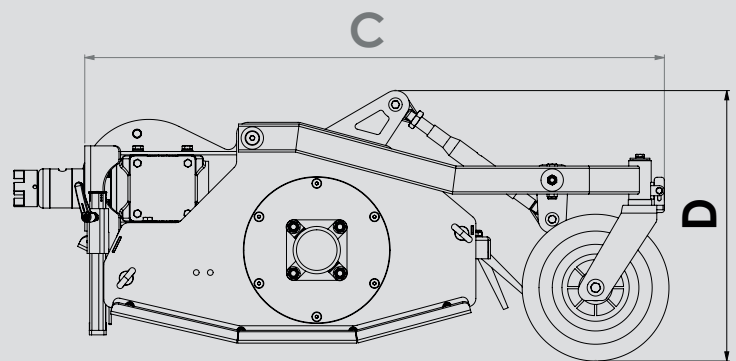

## Horizontalschlegelmähwerk

Maße	SCHLM 065 M-U 70	SCHLM 090 M-U 70	SCHLM 100 M-U 70	SCHLM 120 M-U 70
A: Arbeitsbreite [cm]	65	90	100	120
B: Breite [cm]	97	119	128	146
C: Länge [cm]	103	103	103	103
D: Höhe [cm]	46	46	46	46
<b>Gewichte</b>				
Grundgerät [kg]	125	137	142	152

## Vertikalschlegelmähwerk

Maße	ESM 080 M-U 70
A: Länge [cm]	105
B: Höhe [cm]	38
Breite [cm]	88
Arbeitsbreite [cm]	80
<b>Gewichte</b>	
Grundgerät [kg]	88