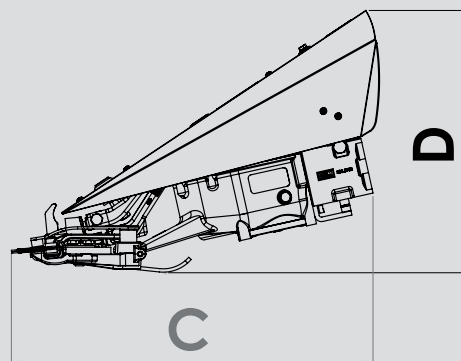

Doppelmesser-Mähbalken

Maße	DOME 125 M-U 70	DOME 140 M-U 70	DOME 170 M-U 70	DOME 120 M-U 70 ES
A: Arbeitsbreite [cm]	125	140	170	120
B: Breite [cm]	128	143	173	152
C: Länge [cm]	78	78	78	51
D: Höhe [cm]	47	47	47	30
Gewichte				
Grundgerät [kg]	95	102	109	95

Portalmähwerk

Maße	PMW 140 M-U 70	PMW 200 M-U 70
A: Arbeitsbreite [cm]	140	200
B: Breite [cm]	158	218
C: Länge [cm]	105	105
D: Höhe [cm]	59	59
Gewichte		
Grundgerät [kg]	89	101