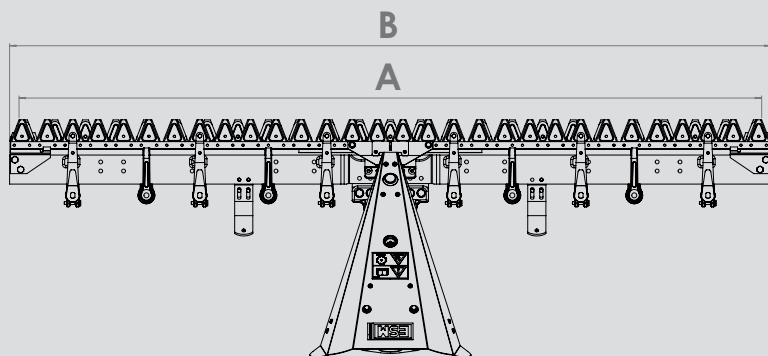

Doppelmesser-Mähbalken

Maße	DOME 125 M-U 70	DOME 140 M-U 70	DOME 170 M-U 70	DOME 120 M-U 70 ES
A: Arbeitsbreite [cm]	125	140	170	120
B: Breite [cm]	128	143	173	152
C: Länge [cm]	78	78	78	51
D: Höhe [cm]	47	47	47	30
Gewichte				
Grundgerät [kg]	95	102	109	95

Portalmähwerk

Maße	PMW 140 M-U 70	PMW 200 M-U 70
A: Arbeitsbreite [cm]	140	200
B: Breite [cm]	158	218
C: Länge [cm]	105	105
D: Höhe [cm]	59	59
Gewichte		
Grundgerät [kg]	89	101