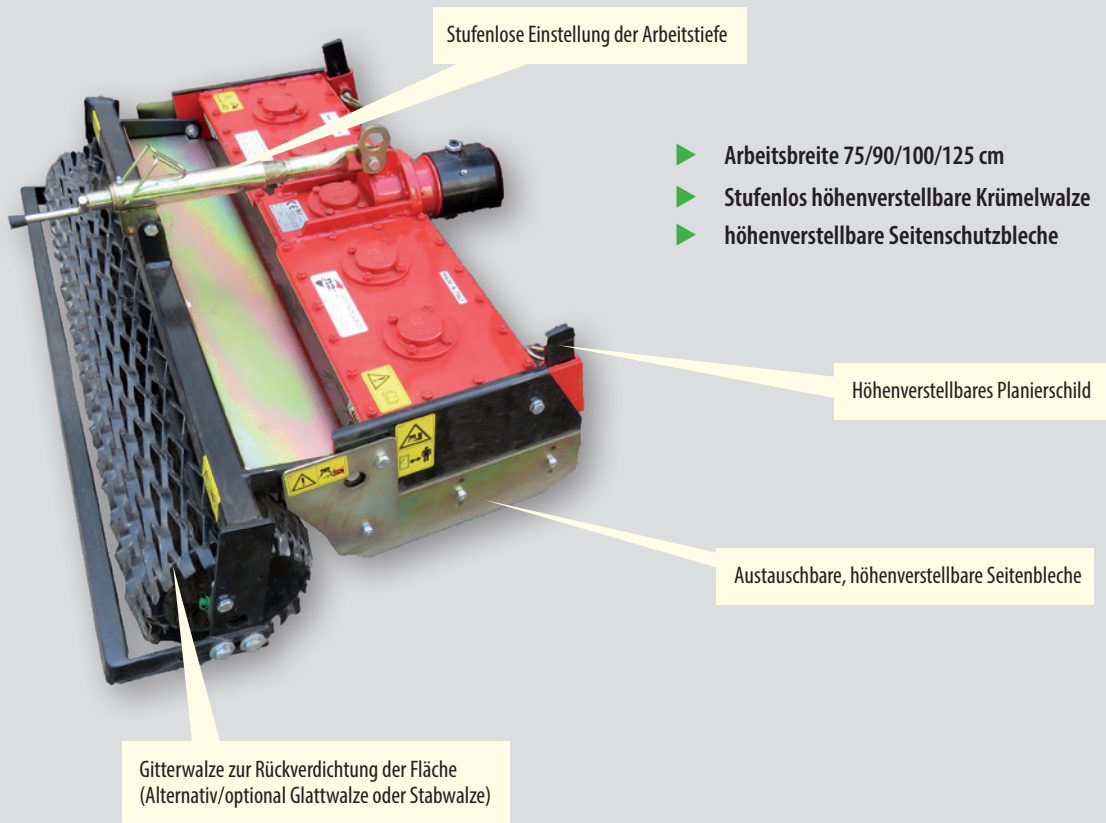

## Bodenbearbeitung

### Kreiselegge

zum Egalisieren und Vorbereiten von Einsaatflächen

### Aufsattelsämaschine

In einem Arbeitsgang egalisieren und säen

# Umkehrfräse

Zur Vorbereitung von Einsaatflächen

- ▶ Arbeitsbreiten 70 cm/90 cm
- ▶ Walze werkzeuglos seitenverschiebbar
- ▶ kompakte Bauweise
- ▶ inklusive Gitterwalze