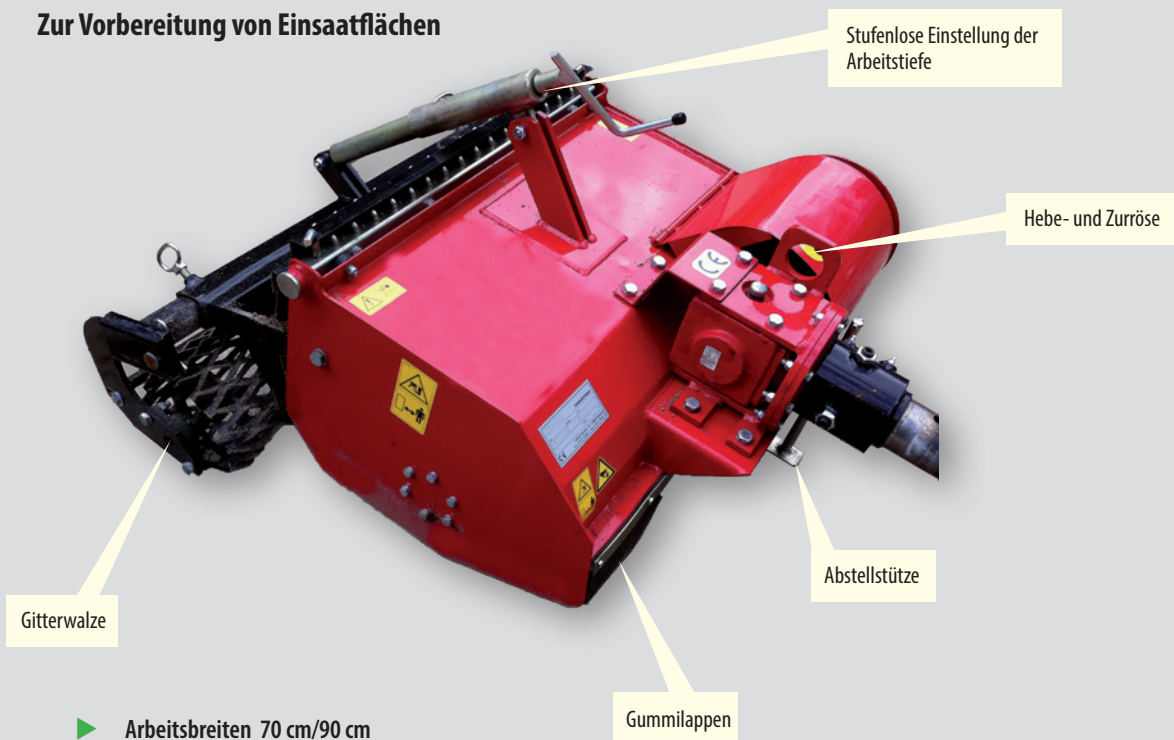

### Kreiselegge

zum Egalisieren und Vorbereiten von Einsaatflächen

### Aufsattelsämaschine

In einem Arbeitsgang egalisieren und säen

# Umkehrfräse

Zur Vorbereitung von Einsaatflächen

- ▶ Arbeitsbreiten 70 cm/90 cm
- ▶ Walze werkzeuglos seitenverschiebbar
- ▶ kompakte Bauweise
- ▶ inklusive Gitterwalze