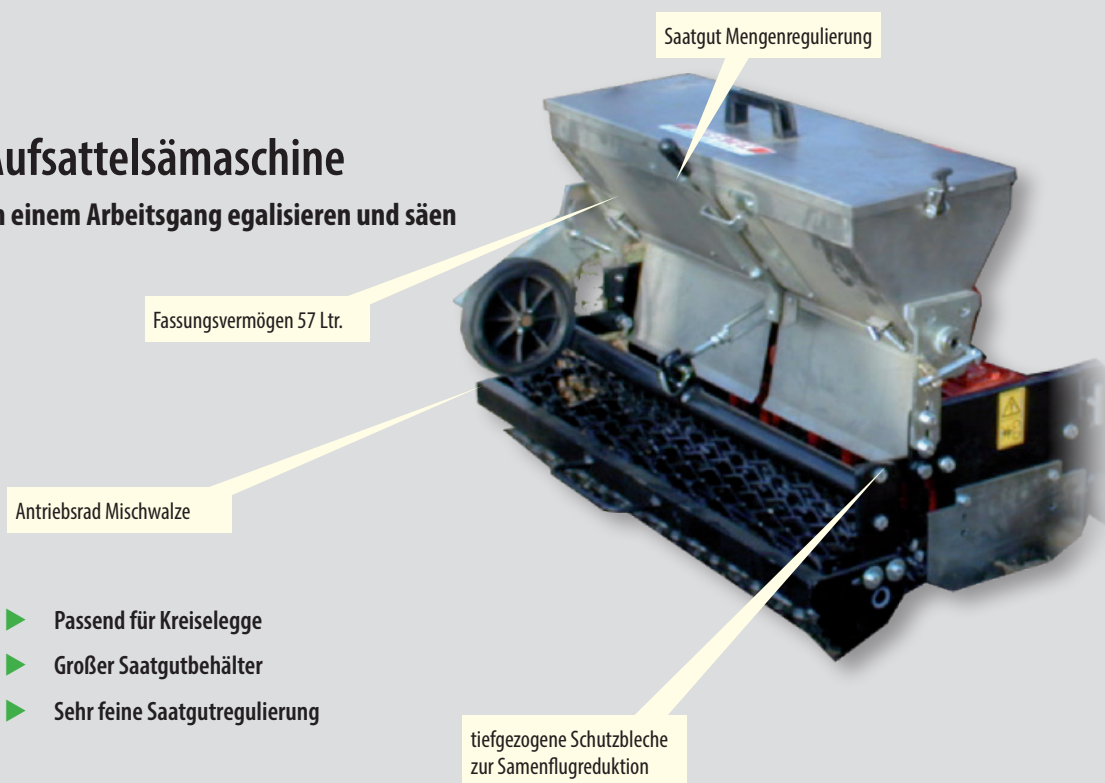

## Bodenbearbeitung

### Kreiselegge

zum Egalisieren und Vorbereiten von Einsaatflächen

### Aufsattelsämaschine

In einem Arbeitsgang egalisieren und säen

# Umkehrfräse

Zur Vorbereitung von Einsaatflächen

- ▶ Arbeitsbreiten 70 cm/90 cm
- ▶ Walze werkzeuglos seitenverschiebbar
- ▶ kompakte Bauweise
- ▶ inklusive Gitterwalze