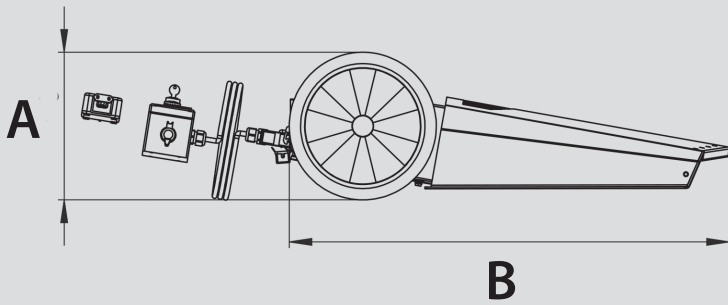

thermHIT Anbaugerät

Maße	TWB 100 ABR	TWB 125 ABR
A: Höhe Fahrgestell [cm]	26	78
B: Länge Fahrgestell [cm]	78	124
C: Gesamtbreite [cm]	102	126
Gewichte		
Grundgerät ohne Anbaurahmen [kg]	34	100

TWB 100

TWB 125