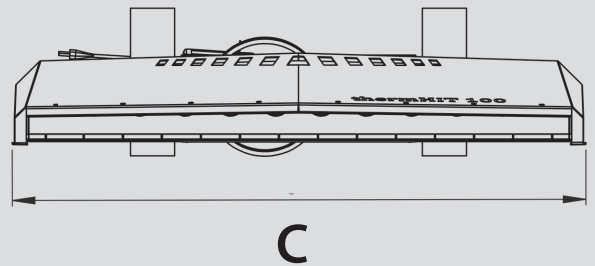

thermHIT Anbaugerät

Maße	TWB 100 ABR	TWB 125 ABR
A: Höhe Fahrgestell [cm]	26	78
B: Länge Fahrgestell [cm]	78	124
C: Gesamtbreite [cm]	102	126
Gewichte		
Grundgerät ohne Anbaurahmen [kg]	34	100

TWB 100

TWB 125