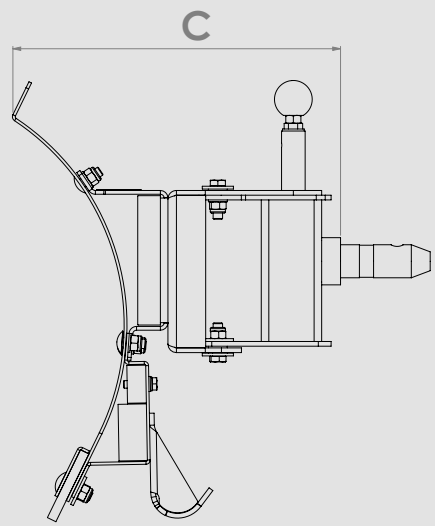

Schneeschild

Maße	SCHN 085 K35	SCHN 100 K35	SCHN 100 K70	SCHN 115 K70	SCHN 125 K70
A: Arbeitsbreite/ Durchfahrtsbreite gerade [cm]	85	100	100	115	125
B: Schildhöhe [cm]	45	45	45	45	45
C: Länge ab Koppelpunkt [cm]	35	35	43	43	43
D: Arbeitsbreite schräg [cm]	79	93	87	100	110
E: Durchfahrtsbreite schräg [cm]	83	97	94	107	115
F: Schwenkwinkel [Grad]	22	22	30	30	30
Gewichte					
Grundgerät [kg]	43	45	46	49	51

Schleuderstreuer

Maße	SLDST 70
A: Gesamtbreite Trichter oben [cm]	75
B: Breite [cm]	65
C: Höhe [cm]	74
Gewichte [cm]	
Grundgerät [kg]	56

Anhängewalzenstreuer

Maße	K-Streuer
Breite [cm]	80
Höhe [cm]	110
Länge [cm]	130
Gewichte	
Grundgerät [kg]	68