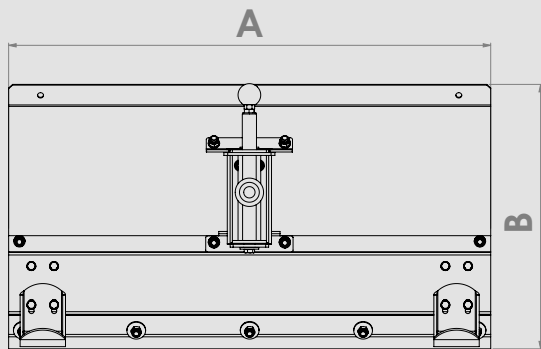

Schneeschild

Maße	SCHN 085 K35	SCHN 100 K35	SCHN 100 K70	SCHN 115 K70	SCHN 125 K70
A: Arbeitsbreite/ Durchfahrtsbreite gerade [cm]	85	100	100	115	125
B: Schildhöhe [cm]	45	45	45	45	45
C: Länge ab Koppelpunkt [cm]	35	35	43	43	43
D: Arbeitsbreite schräg [cm]	79	93	87	100	110
E: Durchfahrtsbreite schräg [cm]	83	97	94	107	115
F: Schwenkwinkel [Grad]	22	22	30	30	30
Gewichte					
Grundgerät [kg]	43	45	46	49	51

Schleuderstreuer

Maße	SLDST 70
A: Gesamtbreite Trichter oben [cm]	75
B: Breite [cm]	65
C: Höhe [cm]	74
Gewichte [cm]	
Grundgerät [kg]	56

Anhängewalzenstreuer

Maße	K-Streuer
Breite [cm]	80
Höhe [cm]	110
Länge [cm]	130
Gewichte	
Grundgerät [kg]	68