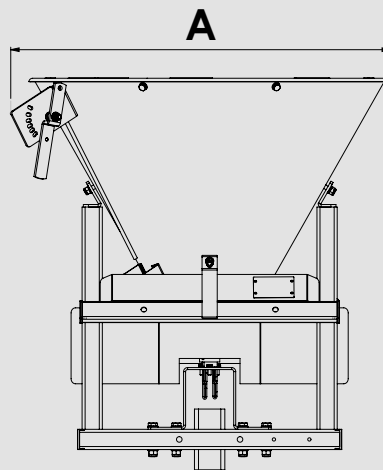

Schneeschild

Maße	SCHN 085 K35	SCHN 100 K35	SCHN 100 K70	SCHN 115 K70	SCHN 125 K70
A: Arbeitsbreite/ Durchfahrtsbreite gerade [cm]	85	100	100	115	125
B: Schildhöhe [cm]	45	45	45	45	45
C: Länge ab Koppelpunkt [cm]	35	35	43	43	43
D: Arbeitsbreite schräg [cm]	79	93	87	100	110
E: Durchfahrtsbreite schräg [cm]	83	97	94	107	115
F: Schwenkwinkel [Grad]	22	22	30	30	30
Gewichte					
Grundgerät [kg]	43	45	46	49	51

Schleuderstreuer

Maße	SLDST 70
A: Gesamtbreite Trichter oben [cm]	75
B: Breite [cm]	65
C: Höhe [cm]	74
Gewichte [cm]	
Grundgerät [kg]	56

Anhängewalzenstreuer

Maße	K-Streuer
Breite [cm]	80
Höhe [cm]	110
Länge [cm]	130
Gewichte	
Grundgerät [kg]	68