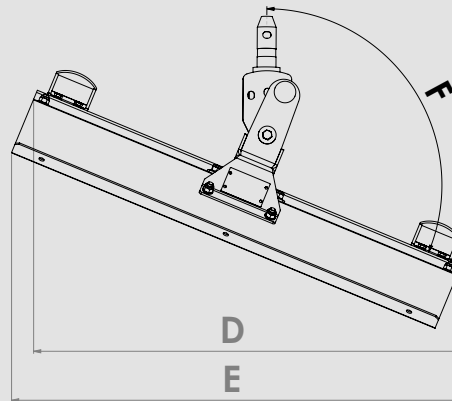

Schneeschild

Maße	SCHN 085 K35	SCHN 100 K35	SCHN 100 K70	SCHN 115 K70	SCHN 125 K70
A: Arbeitsbreite/ Durchfahrtsbreite gerade [cm]	85	100	100	115	125
B: Schildhöhe [cm]	45	45	45	45	45
C: Länge ab Koppelpunkt [cm]	35	35	43	43	43
D: Arbeitsbreite schräg [cm]	79	93	87	100	110
E: Durchfahrtsbreite schräg [cm]	83	97	94	107	115
F: Schwenkwinkel [Grad]	22	22	30	30	30
Gewichte					
Grundgerät [kg]	43	45	46	49	51

Schleuderstreuer

Maße	SLDST 70
A: Gesamtbreite Trichter oben [cm]	75
B: Breite [cm]	65
C: Höhe [cm]	74
Gewichte [cm]	
Grundgerät [kg]	56

Anhängewalzenstreuer

Maße	K-Streuer
Breite [cm]	80
Höhe [cm]	110
Länge [cm]	130
Gewichte	
Grundgerät [kg]	68