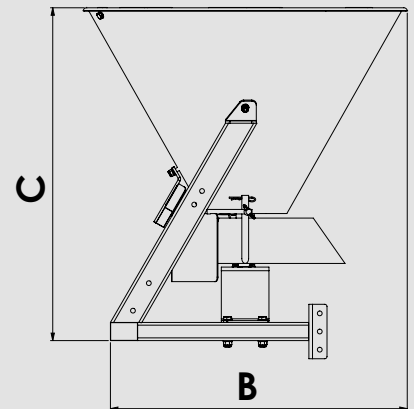

Schneeschild

Maße	SCHN 085 K35	SCHN 100 K35	SCHN 100 K70	SCHN 115 K70	SCHN 125 K70
A: Arbeitsbreite/ Durchfahrtsbreite gerade [cm]	85	100	100	115	125
B: Schildhöhe [cm]	45	45	45	45	45
C: Länge ab Koppelpunkt [cm]	35	35	43	43	43
D: Arbeitsbreite schräg [cm]	79	93	87	100	110
E: Durchfahrtsbreite schräg [cm]	83	97	94	107	115
F: Schwenkwinkel [Grad]	22	22	30	30	30
Gewichte					
Grundgerät [kg]	43	45	46	49	51

Schleuderstreuer

Maße	SLDST 70
A: Gesamtbreite Trichter oben [cm]	75
B: Breite [cm]	65
C: Höhe [cm]	74
Gewichte [cm]	
Grundgerät [kg]	56

Anhängewalzenstreuer

Maße	K-Streuer
Breite [cm]	80
Höhe [cm]	110
Länge [cm]	130
Gewichte	
Grundgerät [kg]	68