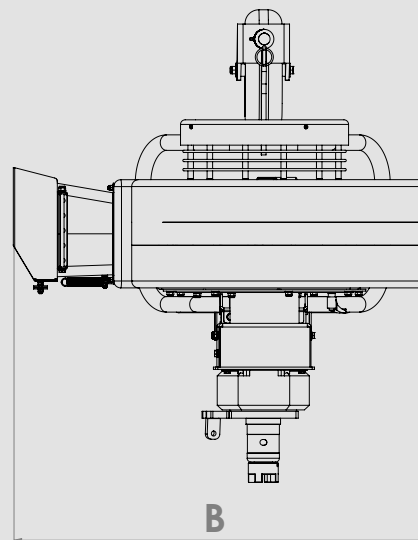

ABF-LBV erforderlich

LBV 6900 M-ABF

Laubblasgerät (ohne Anbauflansch)
Mechanisch angetrieben

- Luftleistung 115 m³/min
- Lärmgeminderte große Turbine
- Lüfterrad aus Aluminium
- Turbinengehäuse aus Kunststoff (PE)
- Ausblasreichweite ca. 12 m
- 1 Laufrad 260 x 85 mm

ABF-LBV erforderlich

Ab
Hydro 16

ABF-LBV-KU 70

**Anbauflansch für Laubblasvorsatz passend
zu UBS Hydro und Hydro II**

Laubbläser

Maße	LBV 5100 M-ABF	LBV 6900 M-ABF
A: Länge [cm]	88	93
B: Breite [cm]	110	110
C: Höhe [cm]	96	96
Gewichte		
Anbaugerät [kg]	81	85