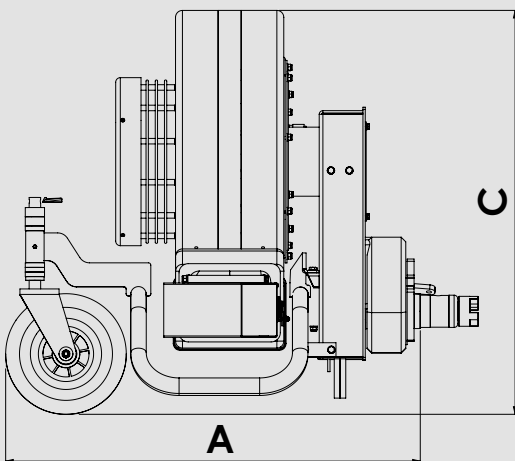

ABF-LBV erforderlich

LBV 6900 M-ABF

Laubblasgerät (ohne Anbauflansch)
Mechanisch angetrieben

- Luftleistung 115 m³/min
- Lärmgeminderte große Turbine
- Lüfterrad aus Aluminium
- Turbinengehäuse aus Kunststoff (PE)
- Ausblasreichweite ca. 12 m
- 1 Laufrad 260 x 85 mm

ABF-LBV erforderlich

Ab
Hydro 16

ABF-LBV-KU 70

**Anbauflansch für Laubblasvorsatz passend
zu UBS Hydro und Hydro II**

Laubbläser

Maße	LBV 5100 M-ABF	LBV 6900 M-ABF
A: Länge [cm]	88	93
B: Breite [cm]	110	110
C: Höhe [cm]	96	96
Gewichte		
Anbaugerät [kg]	81	85