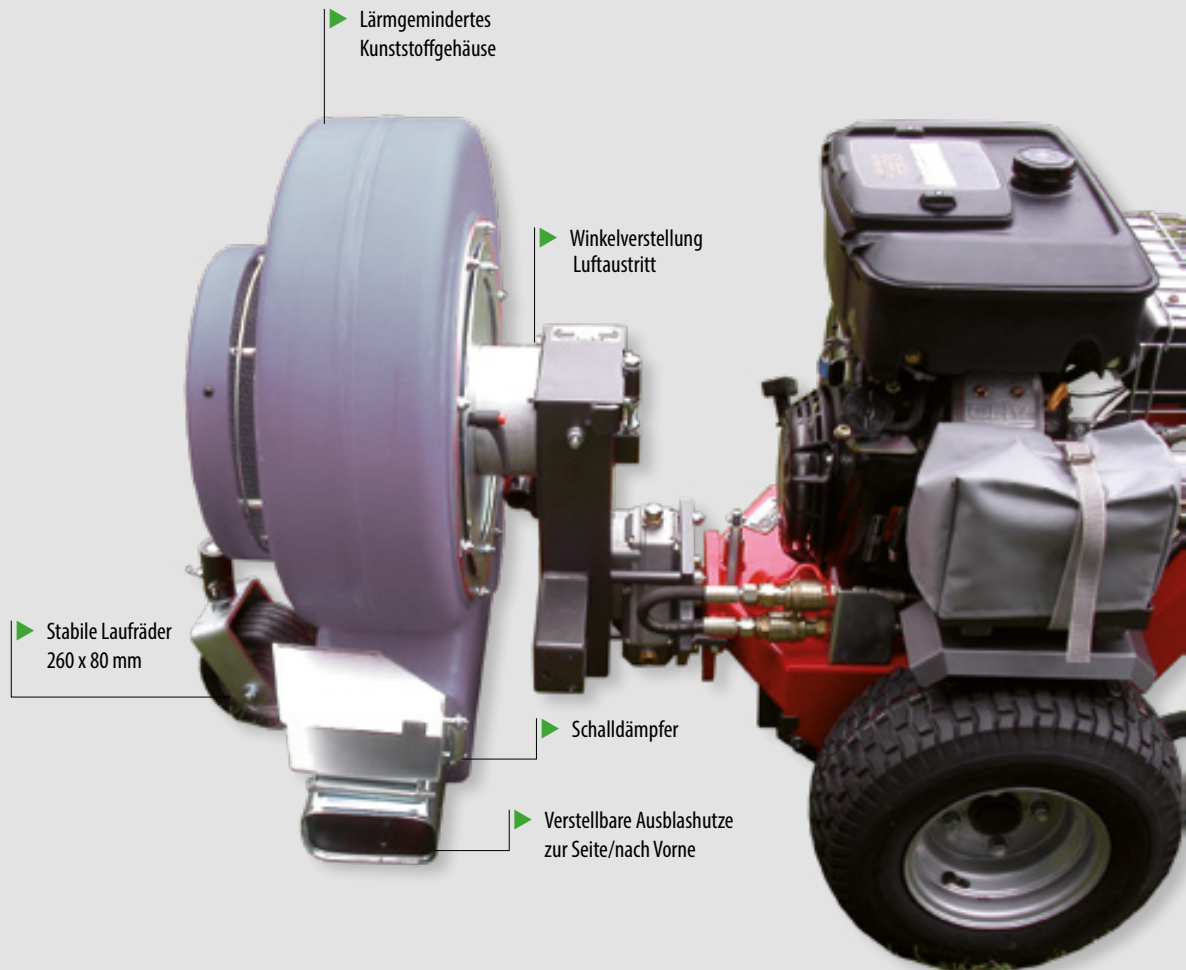

UBS-Line

Laubbläser

Artikelnummer

Beschreibung

UBS
Hydro

UBS
Hydro II

UBS
Alpin II

UBS
Alpin II
Pro

Anbaugeräte
UBS-Line

Laubblasvorsatz

LBV 5100 M-ABF

Laubblasgerät (ohne Anbauflansch)
Mechanisch angetrieben

- Luftleistung 85 m³/min
- Lärmgeminderte Turbine
- Lüfterrad aus Aluminium
- Turbinengehäuse aus Kunststoff (PE)
- Ausblasreichweite ca. 8 m
- 1 Laufrad 260 x 85 mm

ABF-LBV erforderlich

LBV 6900 M-ABF

Laubblasgerät (ohne Anbauflansch)
Mechanisch angetrieben

- Luftleistung 115 m³/min
- Lärmgeminderte große Turbine
- Lüfterrad aus Aluminium
- Turbinengehäuse aus Kunststoff (PE)
- Ausblasreichweite ca. 12 m
- 1 Laufrad 260 x 85 mm