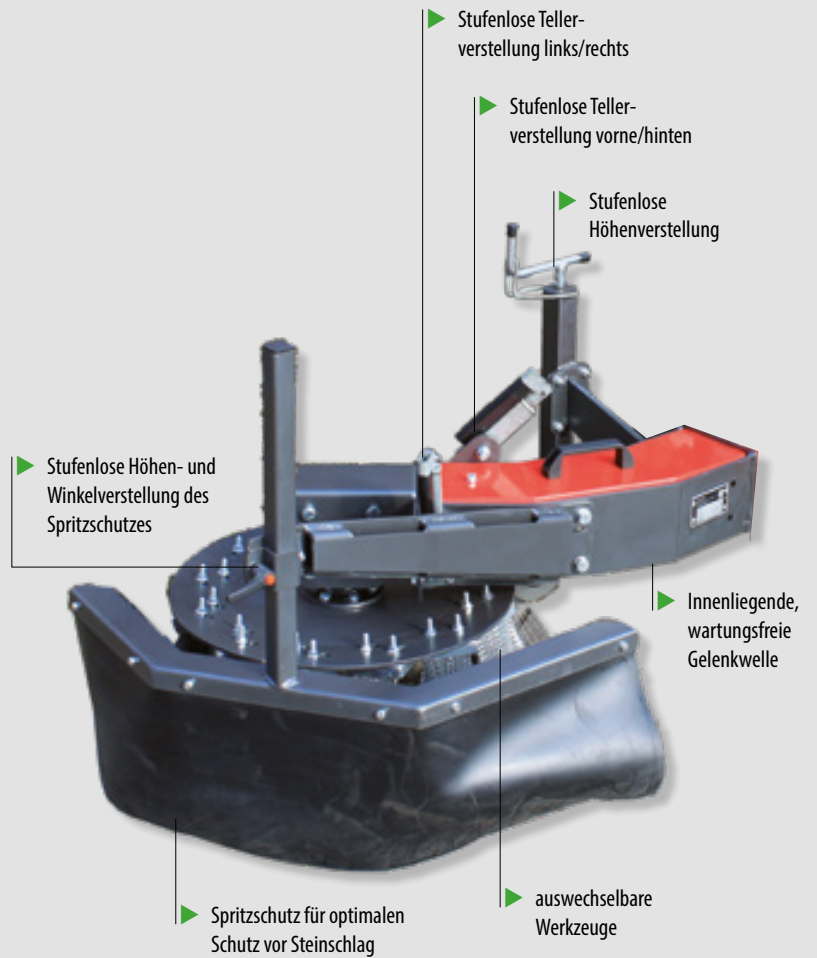

# Wildkrautbürste

Stufenlose Teller- und Höhenverstellung

auswechselbare Werkzeuge

Der Spritzschutz schützt vor Steinschlag

Optional mit Kantenschneider

Artikelnummer

Beschreibung

UBS  
Hydro

UBS  
Hydro II

UBS  
Alpin II

UBS  
Alpin II  
Pro

Anbaugeräte  
UBS-Line

**Wildkrautbürste**

**WKB 60 M-U 70**

**Wildkrautbürstenvorsatz  
60 cm Bürstendurchmesser**

- Mechanisch angetrieben
- Ohne Werkzeuge
- Verstellbar in 2 Ebenen
- Höhenverstellbarer Spritzschutz
- Höhenverstellbares Stützrad

✓ ✓ ✓ ✓

**Zubehör für Wildkrautbürste**

**BUES-SATZ-WKB 60**

**Büschelbesatz aus Flach- und Welldraht**

✓ ✓ ✓ ✓

**ZOPF-SATZ-WKB 60**

**Drahtseilzopfbesatz**

✓ ✓ ✓ ✓

**BLGW-WKB 60**

**Belastungsgewicht für Wildkrautbürste**

✓ ✓ ✓ ✓

**S1448**

**Kantenschneider**

- 40 cm Durchmesser
- inkl. mechanischer Höhenverstellung

✓ ✓ ✓ ✓

**Maße**