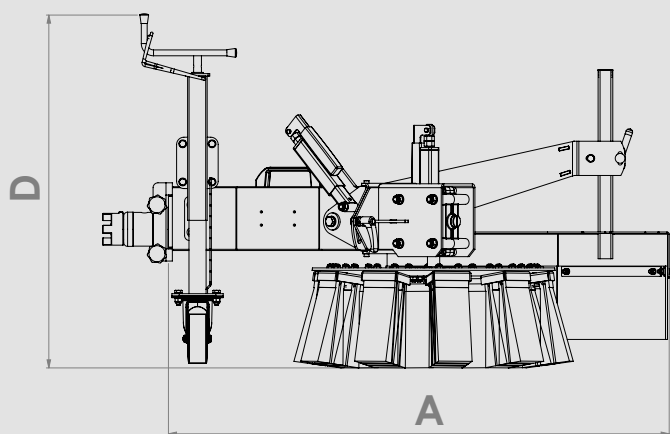

UBS  
Hydro II

UBS  
Alpin II

UBS  
Alpin II  
Pro

Anbaugeräte  
UBS-Line

**Wildkrautbürste**

**WKB 60 M-U 70**

**Wildkrautbürstenvorsatz  
60 cm Bürstendurchmesser**

- Mechanisch angetrieben
- Ohne Werkzeuge
- Verstellbar in 2 Ebenen
- Höhenverstellbarer Spritzschutz
- Höhenverstellbares Stützrad

**BLGW-WKB 60**

**Belastungsgewicht für Wildkrautbürste**

✓ ✓ ✓ ✓

**S1448**

**Kantenschneider**

- 40 cm Durchmesser
- inkl. mechanischer Höhenverstellung

✓ ✓ ✓ ✓

**Maße**

**WKB 60 M-U70**

A: Arbeitslänge [cm]

103

B: Bürstendurchmesser [cm]

60

C: Breite [cm]

68

D: Höhe [cm]