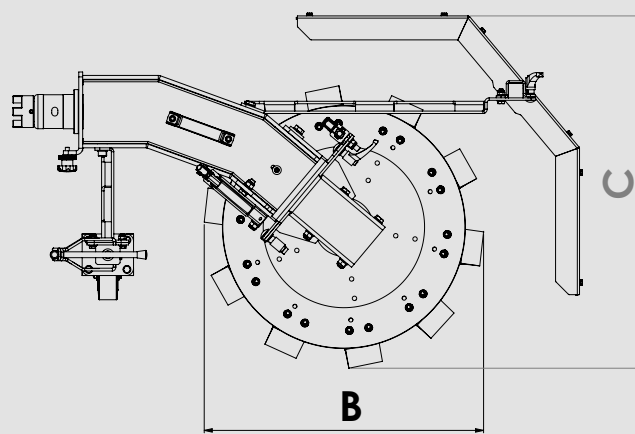

UBS  
Hydro II

UBS  
Alpin II

UBS  
Alpin II  
Pro

Anbaugeräte  
UBS-Line

**Wildkrautbürste**

**WKB 60 M-U 70**

**Wildkrautbürstenvorsatz  
60 cm Bürstendurchmesser**

- Mechanisch angetrieben
- Ohne Werkzeuge
- Verstellbar in 2 Ebenen
- Höhenverstellbarer Spritzschutz
- Höhenverstellbares Stützrad

**BLGW-WKB 60**

**Belastungsgewicht für Wildkrautbürste**

✓ ✓ ✓ ✓

**S1448**

**Kantenschneider**

- 40 cm Durchmesser
- inkl. mechanischer Höhenverstellung

✓ ✓ ✓ ✓

**Maße**

**WKB 60 M-U70**

A: Arbeitslänge [cm]

103

B: Bürstendurchmesser [cm]

60

C: Breite [cm]

68

D: Höhe [cm]