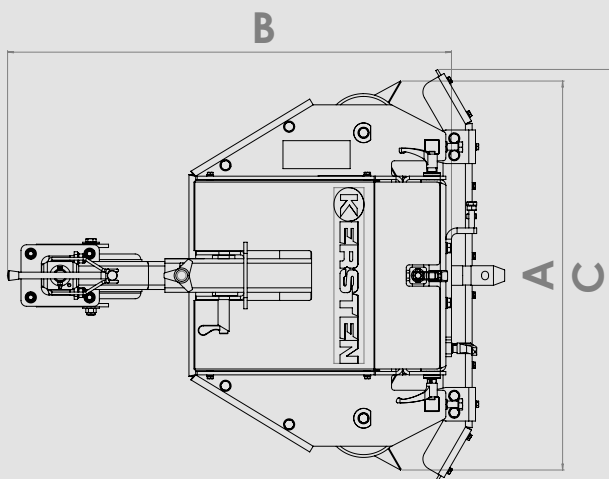

# Wildkrautmesser

Auswechselbare  
Dreieckmesser

Höhenverstellbarer  
Spritzschutz

Handgriff für  
Transportstellung

eingebautes  
Stützrad

Artikelnummer	Beschreibung			UBS Hydro	UBS Hydro II	UBS Alpin II	UBS Alpin II Pro
<b>Wildkrautmesser</b>							
<b>WKM 70 ABF</b> 	<b>Wildkrautmesser 70 cm Arbeitsbreite</b> 5 Dreieckmesser, auswechselbar • Verstellbar in 2 Ebenen • Eingebautes Stützrad • Höhenverstellbarer Spritzschutz			✓	✓		
<b>ABF-WKM-KU 70</b>	<b>Anbauflansch passend zur UBS Serie</b>			✓	✓		
<b>Option für Wildkrautmesser</b>							
<b>NETZ-WKM 70</b>	<b>Schleppnetz zum Egalisieren</b>			✓	✓		

Anbaugeräte  
UBS-Line

Maße	WKM 70
A: Arbeitsbreite [cm]	70
B: Länge [cm]	79
C: Gesamtbreite [cm]	74
D: Höhe [cm]	79
<b>Gewichte</b>	
Grundgerät [kg]	84