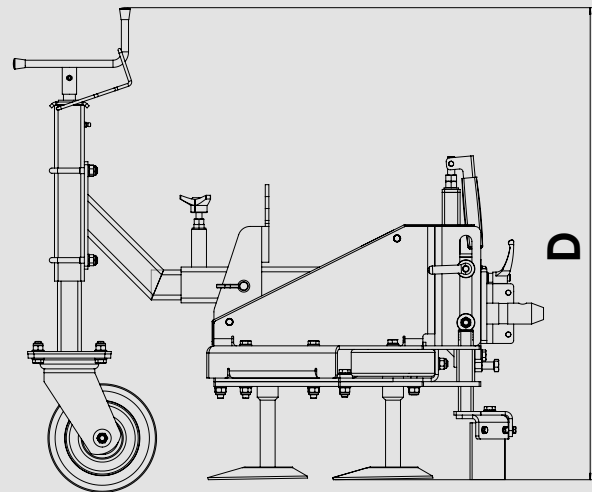

# Wildkrautmesser

Auswechselbare  
Dreieckmesser

Höhenverstellbarer  
Spritzschutz

Handgriff für  
Transportstellung

eingebautes  
Stützrad

Artikelnummer	Beschreibung			UBS Hydro	UBS Hydro II	UBS Alpin II	UBS Alpin II Pro
<b>Wildkrautmesser</b>							
<b>WKM 70 ABF</b> 	<b>Wildkrautmesser 70 cm Arbeitsbreite</b> 5 Dreieckmesser, auswechselbar • Verstellbar in 2 Ebenen • Eingebautes Stützrad • Höhenverstellbarer Spritzschutz			✓	✓		
<b>ABF-WKM-KU 70</b>	<b>Anbauflansch passend zur UBS Serie</b>			✓	✓		
<b>Option für Wildkrautmesser</b>							
<b>NETZ-WKM 70</b>	<b>Schleppnetz zum Egalisieren</b>			✓	✓		

Anbaugeräte  
UBS-Line

Maße	WKM 70
A: Arbeitsbreite [cm]	70
B: Länge [cm]	79
C: Gesamtbreite [cm]	74
D: Höhe [cm]	79
<b>Gewichte</b>	
Grundgerät [kg]	84